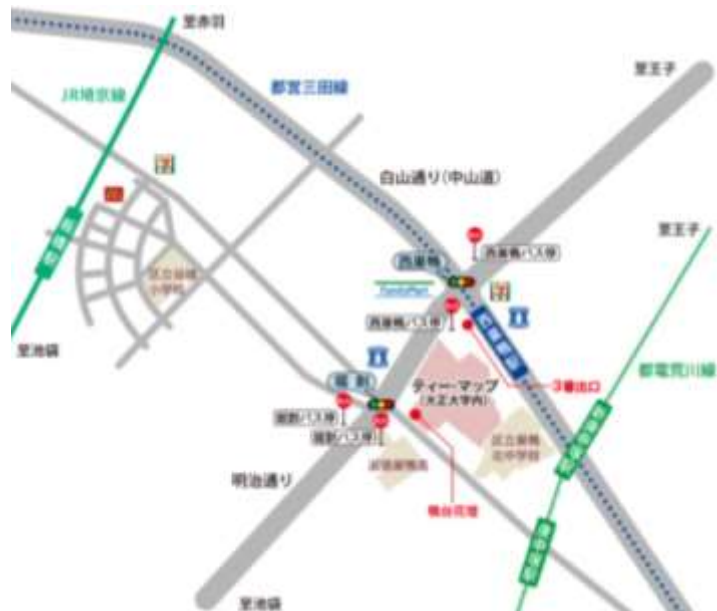

## 第6回研究例会（館林大会関連例会）のご案内

日 時： 2023 年 8 月 26 日（土） 15:00～17:00

論 題： 中近世移行期における姻戚ネットワークと由緒—両毛地域を中心に—

報告者： 青木 裕美 氏

会 場： 大正大学西巣鴨キャンパス 3号館 4階 閲覧室 4（東京都豊島区西巣鴨 3-20-1）

\*会場より Zoom によるオンライン配信も行います

### 【会場アクセス】

- ・都営地下鉄三田線「西巣鴨駅」  
下車A3出口 徒歩2分
- ・JR 埼京線「板橋駅」東口下車  
徒歩 10 分
- ・都電荒川線「庚申塚駅」又は  
「新庚申塚駅」下車 徒歩 7分

※ 参加をご希望される方は、事前申し込み（対面・オンラインとも）となりますので、下記の地方史研究協議会研究小委員会メールアドレスまでご連絡ください。詳しくは、地方史研究協議会ホームページにてご確認ください。