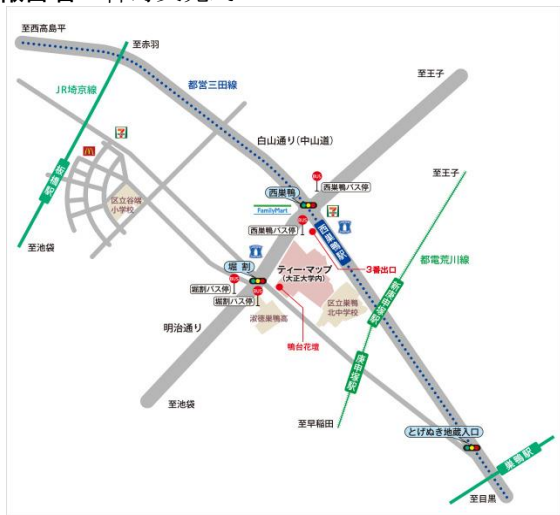

地方史研究協議会 研究小委員会

2016年度第6回研究例会(2017年6月)のご案内

日程：2017年6月23日(金) 19:00~21:00

会場：大正大学西巢鴨キャンパス 341 教室(3号館4階)

住所：東京都豊島区西巢鴨3-20-1

*都営地下鉄三田線「西巢鴨」駅下車徒歩2分/JR埼京線「板橋」

駅東口下車徒歩10分/都電荒川線「庚申塚」駅または「新庚申塚」

駅下車徒歩7分/都バス池袋東口から「堀割」バス停下車徒歩2分

論題：「金原明善の林業経営と経済思想」

報告者：伴野文亮氏

※ 地震や天候などに伴う諸事情で、予定変更の場合があります。

地方史研究協議会 <http://chihoshi.jp>

〒111-0032 東京都台東区浅草5-33-1-2F / 03-6802-4119